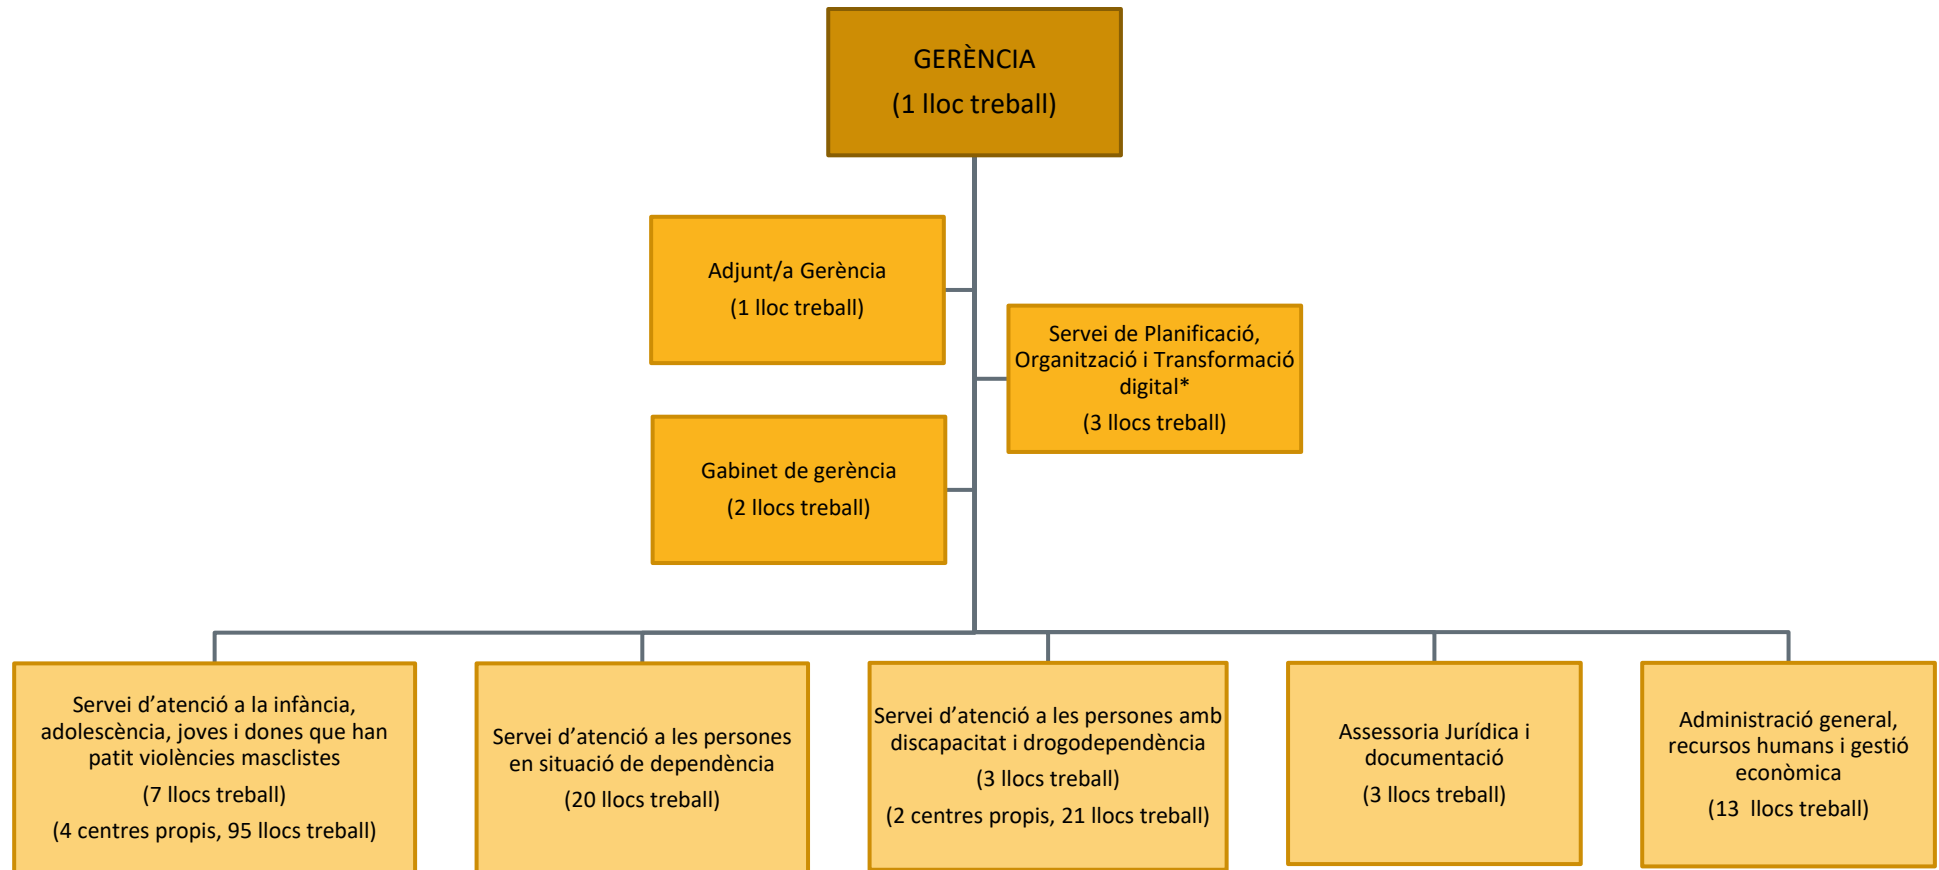

Organigrama del Consorci de Serveis Socials de Barcelona

- L'alta del Servei i del lloc de treball de Llicenciat/da A1- Cap de Servei de Planificació, Organització i Transformació Digital queda condicionada a l'efectiva tramitació per a la seva creació